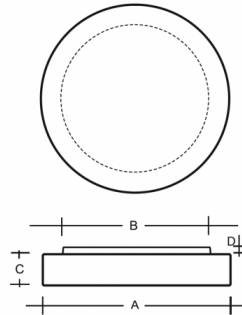

ZERO S34.K1.Z415.Y

**Type:** luminaire de plafond et mural

**Abat-jour:** verre blanc, soufflé de manière artisanale, à trois couches, satin opale mat

**Luminaire:** tôle en acier peint en blanc

W	K	Module luminous flux lm	Luminaire luminous flux lm	A	B	C	D	DALI 2	IK01	IK08	Bluetooth	Emergency	Weight
36	3000	4448	3467	415	342	80	20	M	O*	P*	Q*	-	4100

**Luminaire luminous flux:** 3467 lm

**A:** 415 mm

**B:** 342 mm

**C:** 80 mm

**D:** 20 mm

**Dali 2:** Disponible

**Capteur de mouvement:** Disponible sur demande

**Module d'urgence:** Disponible sur demande