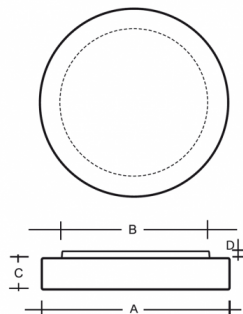

ZERO S43.K4.Z500.Y

**Typ:** stropní a nástěnné svítidlo

**Stínítko:** bílé ručně foukané trojvrstvé sklo opál mat

**Těleso svítidla:** ocelový plech bíle lakovaný

W	K	Světelný tok modulu lm	Světelný tok svítidla lm	A	B	C	D	DALI 2	IK01	IK08	Bluetooth	Track	Weight	
29	4000	4133	3225	500	430	90	20	M	O*	P*	Q*	-	-	4500

**Světelný tok svítidla:** 3225 lm

**A:** 500 mm

**B:** 430 mm

**C:** 90 mm

**D:** 20 mm

**Dali 2:** Dostupné

**Pohybový senzor:** Dostupné na poptávku

**Nouzový modul:** Dostupné na poptávku