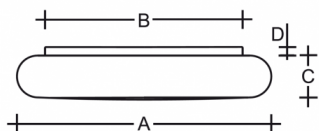

FORUM PE PS46.K2.O60.Y PE

Typ: stropní a nástěnné svítidlo

Stínítko: polyethylén opál PE

Těleso svítidla: ocelový plech bíle lakovaný

| W | K | Světelný tok modulu lm | Světelný tok svítidla lm | A | B | C | D | DALI 2 | ☺ | ☺ | ☺ | ☺ | ☺ | ☺ |
|------|------|------------------------|--------------------------|-----|-----|-----|----|--------|----|----|----|---|---|------|
| 50,8 | 4000 | 6975 | 6411 | 600 | 460 | 100 | 20 | M | O* | P* | Q* | - | - | 4100 |

Světelný tok svítidla: 6411 lm

A: 600 mm

B: 460 mm

C: 100 mm

D: 20 mm

Dali 2: Dostupné

Pohybový senzor: Dostupné na poptávku

Nouzový modul: Dostupné na poptávku