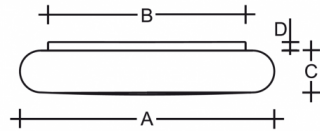

FORUM PE PS46.K1.O60.Y PE

Type: luminaire de plafond et mural
Abat-jour: polyéthylène opal PE
Luminaire: tôle en acier peint en blanc

W	K	Module luminous flux lm	Luminaire luminous flux lm	A	B	C	D	DALI 2	☺	☺	☺	☺	☺	☺
50,8	3000	6658	6120	600	460	100	20	M	O*	P*	Q*	-	-	4100

Luminaire luminous flux: 6120 lm

A: 600 mm

B: 460 mm

C: 100 mm

D: 20 mm

Dali 2: Disponible

Capteur de mouvement: Disponible sur demande

Module d'urgence: Disponible sur demande