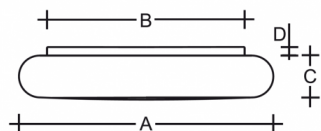

FORUM PE PS43.K1.O50.Y PE

Type: luminaire de plafond et mural
Abat-jour: polyéthylène opal PE
Luminaire: tôle en acier peint en blanc

W	K	Module luminous flux lm	Luminaire luminous flux lm	A	B	C	D	DALI 2	Person Icon	Person Icon	Bluetooth	Document	Weight	
44,5	3000	5810	5340	500	430	90	20	M	O*	P*	Q*	-	-	3100

Luminaire luminous flux: 5340 lm

A: 500 mm

B: 430 mm

C: 90 mm

D: 20 mm

Dali 2: Disponible

Capteur de mouvement: Disponible sur demande

Module d'urgence: Disponible sur demande