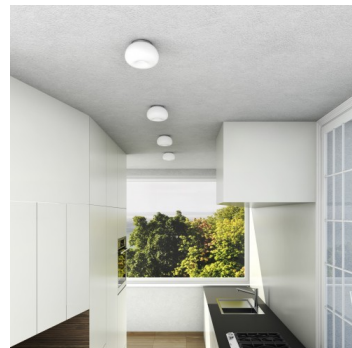

Typ: stropní a nástěnné svítidlo

Stínítko: bílé ručně foukané trojvrstvé sklo opál mat

Těleso svítidla: ocelový plech bíle lakovaný

W	K	Světelný tok modulu lm	Světelný tok svítidla lm	A	B	DALI 1	DALI 2	CORR	☺	☺	☺	☺	☺	☺	PHASE CUT	📦
6	3000	498	398	187	108	-	-	-	-	-	-	-	-	-	S*	1100