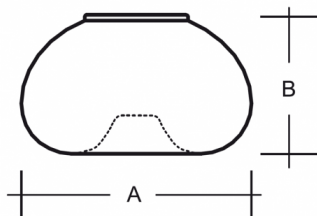

Typ: stropní a nástěnné svítidlo

Stínítko: bílé ručně fukané trojvrstvé sklo opál mat

Těleso svítidla: ocelový plech bíle lakovaný

W	K	Světelný tok modulu lm	Světelný tok svítidla lm	A	B	DALI 1	DALI 2	CORR	☺	☺	☺	☺	☺	☺	PHASE CUT	📦
4	3000	352	282	150	82	-	-	-	-	-	-	-	-	-	S*	700

A: 150 mm

B: 82 mm

Dali 1: Nedostupné

Dali 2: Nedostupné

Koridor funkce: Nedostupné

Pohybový senzor: Nedostupné

Nouzový modul: Nedostupné

Bluetooth ovládání: Nedostupné