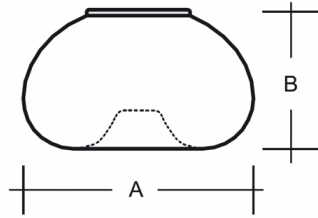

PIA S00.11.P187

Type: luminaire de plafond et mural

Abat-jour: verre blanc, soufflé de manière artisanale, à trois couches, satin opale mat

Luminaire: tôle en acier peint en blanc