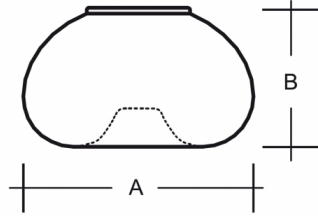

PIA S00.11.P187

Typ: Decken- und Wandleuchte

Lampenschirm: weißes, mundgeblasenes, dreischichtiges Opalglas seidenmatt

Leuchte: weiß lackiertes Stahlblech