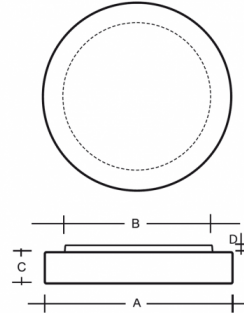

ZERO S46.15.Z600.Y

Тип: плафон и бра

Абажур: белое, выдувное вручную, трёхслойное, сатин опаловое матовое стекло

Светильник: листовая сталь, покрытая белым лаком

		A	B	C	D			
E27	5×60(46)W	600	460	100	20	O*	-	7000

Напряжение: 230V

ик код: IK01

Цоколем: E27

Лампа: 5×60(46)W

A: 600 mm

B: 460 mm

C: 100 mm

D: 20 mm