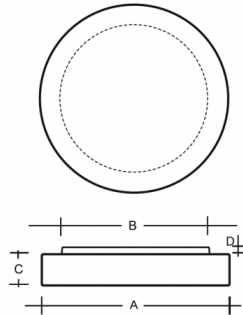

ZERO S46.15.Z600.Y

Typ: Decken- und Wandleuchte

Lampenschirm: weißes, mundgeblasenes, dreischichtiges Opalglas seidenmatt

Leuchte: weiß lackiertes Stahlblech

								
E27	5×60(46)W	600	460	100	20	O*	-	7000

Spannung: 230V

IK Code: IK01

Fassung: E27

Leuchtmittel: 5×60(46)W

A: 600 mm

B: 460 mm

C: 100 mm

D: 20 mm