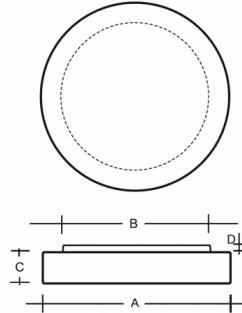

ZERO S46.15.Z600.Y

**Typ:** Decken- und Wandleuchte

**Lampenschirm:** weißes, mundgeblasenes, dreischichtiges Opalglas seidenmatt

**Leuchte:** weiß lackiertes Stahlblech, Körpergröße ist 20 mm

		A	B	C	D			
E27	5x60(46)W	600	460	100	20	O*	-	7000

**Spannung:** 230V

**IK Code:** IK01

**Fassung:** E27

**Leuchtmittel:** 5x60(46)W

**A:** 600 mm

**B:** 460 mm

**C:** 100 mm

**D:** 20 mm