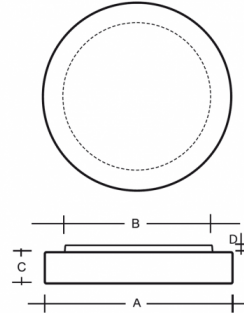

ZERO S43.14.Z500.Y

Тип: плафон и бра

Абажур: белое, выдувное вручную, трёхслойное, сатин опаловое матовое стекло

Светильник: листовая сталь, покрытая белым лаком, высота корпуса 20 мм