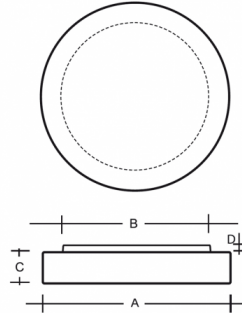

ZERO S43.14.Z500.Y

Typ: Decken- und Wandleuchte

Lampenschirm: weißes, mundgeblasenes, dreischichtiges Opalglas seidenmatt

Leuchte: weiß lackiertes Stahlblech, Körpergröße ist 20 mm

		A	B	C	D			
E27	4x60(46)W	500	430	90	20	O*	-	4500

Spannung: 230V

IK Code: IK01

Fassung: E27

Leuchtmittel: 4x60(46)W

A: 500 mm

B: 430 mm

C: 90 mm

D: 20 mm