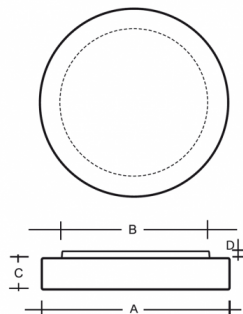

ZERO S43.14.Z500.Y

Typ: stropní a nástěnné svítidlo

Stínítko: bílé ručně foukané trojvrstvé sklo opál mat

Tělo svítidla: ocelový plech bíle lakovaný

		A	B	C	D			
E27	4x60(46)W	500	430	90	20	O*	-	4500

Napětí: 230V

IK kód: IK01

Patice: E27

Světelný zdroj: 4x60(46)W

A: 500 mm

B: 430 mm

C: 90 mm

D: 20 mm

Pohybový senzor: Dostupné na poptávku