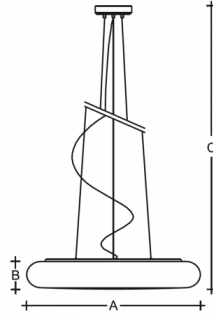

FORUM ZL3.15.060

Typ: Pendelleuchte

Lampenschirm: weißes, mundgeblasenes, dreischichtiges Opalglas seidenmatt

Metallteile: lackiertes Stahlblech RAL 9006 strukturiert

Federung: Seilabhängung mit transparentem Kabel