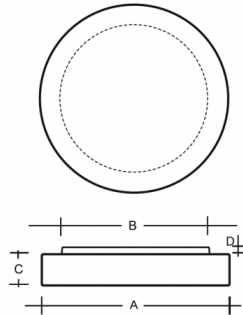

ZERO S34.14.Z415.Y

Typ: Decken- und Wandleuchte

Lampenschirm: weißes, mundgeblasenes, dreischichtiges Opalglas seidenmatt

Leuchte: weiß lackiertes Stahlblech