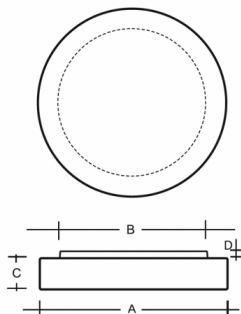

ZERO S34.14.Z415.Y

Typ: stropní a nástěnné svítidlo

Stínítko: bílé ručně foukané trojvrstvé sklo opál mat

Tělo svítidla: ocelový plech bíle lakovaný