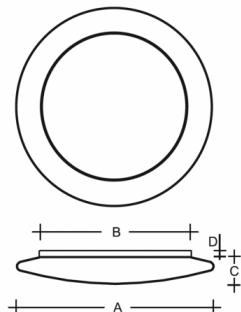

RONDO S34.K2.R450.Y

Type: luminaire de plafond et mural

Abat-jour: verre blanc, soufflé de manière artisanale, à trois couches, satin opale mat

Luminaire: tôle en acier peint en blanc

W	K	Module luminous flux lm	Luminaire luminous flux lm	A	B	C	D	DALI 2	IK	Emergency	Bluetooth	Emergency	Weight
23,3	4000	3197	2171	450	342	70	20	M	-	-	Q*	-	3900

Luminaire luminous flux: 2171 lm

A: 450 mm

B: 342 mm

C: 70 mm

D: 20 mm

Dali 2: Disponible

Capteur de mouvement: Non disponible

Module d'urgence: Non disponible