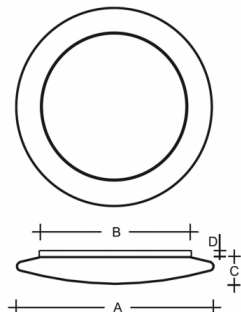

RONDO S34.K1.R450.Y

Type: luminaire de plafond et mural

Abat-jour: verre blanc, soufflé de manière artisanale, à trois couches, satin opale mat

Luminaire: tôle en acier peint en blanc

W	K	Module luminous flux lm	Luminaire luminous flux lm	A	B	C	D	DALI 2	IK 01	IK 08	Bluetooth	Emergency	Weight
23,3	3000	3052	2072	450	342	70	20	M	-	-	Q*	-	3900

Luminaire luminous flux: 2072 lm

A: 450 mm

B: 342 mm

C: 70 mm

D: 20 mm

Dali 2: Disponible

Capteur de mouvement: Non disponible

Module d'urgence: Non disponible