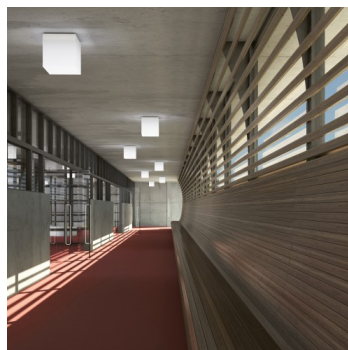

IZAR C IC.L2.440.XY

**Type:** luminaire de plafond et mural

**Abat-jour:** verre acrylique; verre acrylique, côtés blanc (.91) ou noir (.93)

**Luminaire:** tôle en acier peint en blanc

W	K	Module luminous flux lm	Luminaire luminous flux lm	A	DALI 1	DALI 2	CORR	Emergency	Urgency	Bluetooth	Track system	Weight
24,8	4000	3585	2980	440	L	M	N*	-	P*	Q*	-	9700