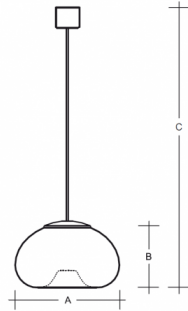

PIA ZK1.11.P187.Y

Typ: Pendelleuchte

Lampenschirm: weißes, mundgeblasenes, dreischichtiges Opalglas seidenmatt

Metallteile: weiß lackiertes Stahlblech

Federung: transparentes Kabel