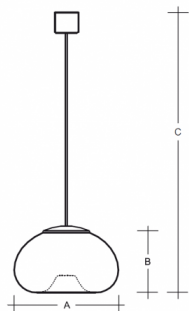

Typ: závěsné svítidlo

Stínítko: bílé ručně fukané trojvrstvé sklo opál mat

Kovové části: ocelový plech bíle lakovaný

Závěs: transparentní kabel

		A	B	C			
G9	1×48W	187	108	2000	-	R* D*	1300

Napětí: 230V

IK kód: IK01

Patice: G9

Světelný zdroj: 1×48W

A: 187 mm

B: 108 mm

C: 2000 mm

Pohybový senzor: Nedostupné

Track systém: Dostupné na poptávku

Zavěšení do sádkkartonu: Dostupné na poptávku