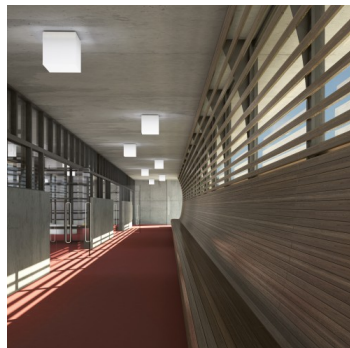

IZAR C IC.K4.440.X

Typ: stropní a nástěnné svítidlo

Stínítko: akrylátové sklo, boky bílé (.91) nebo černé (.93)

Tělo svítidla: ocelový plech bíle lakovaný

W	K	Světelný tok modulu lm	Světelný tok svítidla lm	A	DALI 1	DALI 2	CORR	☺	☺	Bluetooth	☰	👤
26,9	4000	3348	2899	440	-	M	N*	-	P*	Q*	-	7800