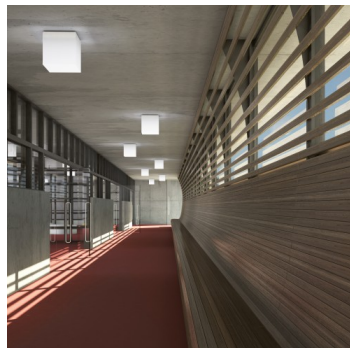

IZAR C IC.K2.440.X

Typ: stropní a nástěnné svítidlo

Stínítko: akrylátové sklo, boky bílé (.91) nebo černé (.93)

Tělo svítidla: ocelový plech bíle lakovaný

W	K	Světelný tok modulu lm	Světelný tok svítidla lm	A	DALI 1	DALI 2	CORR	☺	☺	Bluetooth	☰	👤
37,7	4000	4659	3872	440	-	M	N*	-	P*	Q*	-	7800