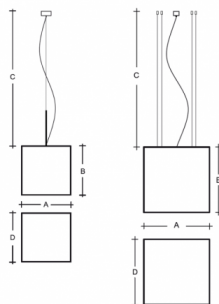

IZAR C ZL4.IC.K2.600.91Y

Typ: závěsné svítidlo

Stínítko: akrylátové sklo

Těleso svítidla: ocelový plech bíle lakovaný

Závěs: lankový s transparentním kabelem

W	K	Světelný tok modulu lm	Světelný tok svítidla lm	A	B	C	D	DALI 1	DALI 2	CORR	IK06	Bluetooth	Track	Weight	
46,1	4000	6087	5052	600	600	2000	600	-	M	N*	-	P*	Q*	-	14400

Světelný tok svítidla: 5052 lm

A: 600 mm

B: 600 mm

C: 2000 mm

D: 600 mm

Dali 1: Nedostupné

Dali 2: Dostupné

Koridor funkce: Dostupné na poptávku