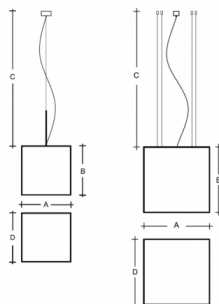

IZAR C ZL4.IC.K1.600.91Y

- **Typ:** Pendelleuchte
- **Lampenschirm:** Acrylglas
- **Leuchte:** weiß lackiertes Stahlblech
- **Federung:** Seilaufhängung mit transparentem Kabel