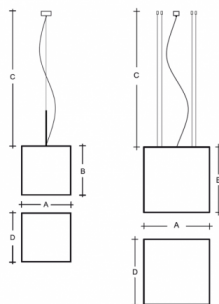

IZAR C ZL4.IC.K1.600.91Y

**Typ:** závěsné svítidlo

**Stínítko:** akrylátové sklo

**Těleso svítidla:** ocelový plech bíle lakovaný

**Závěs:** lankový s transparentním kabelem

W	K	Světelný tok modulu lm	Světelný tok svítidla lm	A	B	C	D	DALI 1	DALI 2	CORR	IK06	Bluetooth	Track	Weight	
46,1	3000	5810	4822	600	600	2000	600	-	M	N*	-	P*	Q*	-	14400

**Světelný tok svítidla:** 4822 lm

**A:** 600 mm

**B:** 600 mm

**C:** 2000 mm

**D:** 600 mm

**Dali 1:** Nedostupné

**Dali 2:** Dostupné

**Koridor funkce:** Dostupné na poptávku