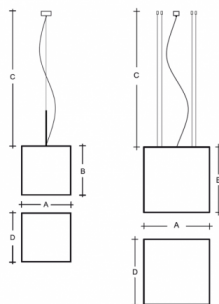

IZAR C ZL4.IC.K2.440.91Y

Typ: závěsné svítidlo

Stínítko: akrylátové sklo

Těleso svítidla: ocelový plech bíle lakovaný

Závěs: lankový s transparentním kabelem