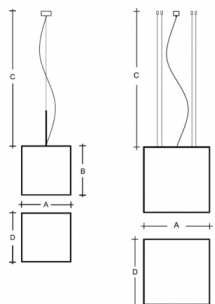

IZAR C ZL1.IC.K2.330.91Y

Typ: Pendelleuchte

Lampenschirm: Acrylglas

Leuchte: weiß lackiertes Stahlblech

Federung: Seilaufhängung mit transparentem Kabel

W	K	Module luminous flux lm	Luminaire luminous flux lm	A	B	C	D	DALI 2	☺	☺	☺	☺	☺	☺
26	4000	3488	2820	330	330	2000	330	M	-	P*	Q*	R*	-	3700

Luminaire luminous flux: 2820 lm

A: 330 mm

B: 330 mm

C: 2000 mm

D: 330 mm

Dali 2: Verfügbar

Bewegungsmelder: Nicht Verfügbar

Notlichtmodul: Verfügbar auf Anfrage