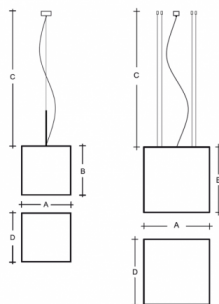

IZAR C ZL1.IC.K2.330.91Y

Typ: závěsné svítidlo

Stínítko: akrylátové sklo

Těleso svítidla: ocelový plech bíle lakovaný

Závěs: lankový s transparentním kabelem

W	K	Světelný tok modulu lm	Světelný tok svítidla lm	A	B	C	D	DALI 2	☺	☺	☺	☺	☺	☺
26	4000	3488	2820	330	330	2000	330	M	-	P*	Q*	R*	D*	3700

Světelný tok svítidla: 2820 lm

A: 330 mm

B: 330 mm

C: 2000 mm

D: 330 mm

Dali 2: Dostupné

Pohybový senzor: Nedostupné

Nouzový modul: Dostupné na poptávku