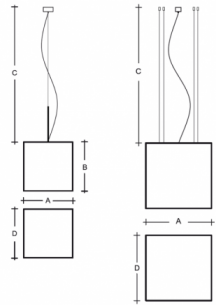

IZAR C ZL1.IC.K1.330.91Y

- Typ:** Pendelleuchte
- Lampenschirm:** Acrylglas
- Leuchte:** weiß lackiertes Stahlblech
- Federung:** Seilaufhängung mit transparentem Kabel

W	K	Module luminous flux lm	Luminaire luminous flux lm	A	B	C	D	DALI 2	☺	☺	☺	☺	☺	☺
26	3000	3329	2691	330	330	2000	330	M	-	P*	Q*	R*	D*	3700

- Spannung:** 230V
- IK Code:** IK06
- Vorschalgerät:** Driver
- CRI:** >90
- LED-Lebensdauer:** L80/F10 50000 Stunden
- Watt:** 26 W
- Farbtemperatur:** 3000 K
- Module luminous flux:** 3329 lm
- Luminaire luminous flux:** 2691 lm
- A:** 330 mm
- B:** 330 mm
- C:** 2000 mm
- D:** 330 mm
- Dali 2:** Verfügbar
- Bewegungsmelder:** Nicht Verfügbar
- Notlichtmodul:** Verfügbar auf Anfrage
- Bluetooth-Steuerung:** Verfügbar auf Anfrage
- Track-System:** Verfügbar auf Anfrage
- Sádrokarton:** Verfügbar auf Anfrage
- Gewicht:** 3700 g