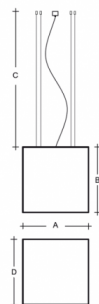

IZAR C ZL1.IC.K2.250.91Y

Typ: závěsné svítidlo

Stínítko: akrylátové sklo

Těleso svítidla: ocelový plech bíle lakovaný

Závěs: lankový s transparentním kabelem

W	K	Světelný tok modulu lm	Světelný tok svítidla lm	A	B	C	D	DALI 2	☺	☺	☺	☺	☺	☺
18,5	4000	2529	2016	250	250	2000	250	M	-	P*	Q*	R*	D*	2500

Napětí: 230V

IK kód: IK06

Předřadník: Driver

CRI: >90

Životnost LED: L80/F10 50000 hodin

Watt: 18,5 W

Teplota chromatičnosti: 4000 K

Světelný tok modulu: 2529 lm

Světelný tok svítidla: 2016 lm

A: 250 mm

B: 250 mm

C: 2000 mm

D: 250 mm

Dali 2: Dostupné

Pohybový senzor: Nedostupné

Nouzový modul: Dostupné na poptávku