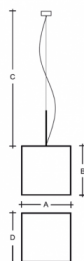

IZAR C ZL1.IC.K2.250.91Y

Typ: závěsné svítidlo

Stínítko: akrylátové sklo

Těleso svítidla: ocelový plech bíle lakovaný

Závěs: lankový s transparentním kabelem

W	K	Světelný tok modulu lm	Světelný tok svítidla lm	A	B	C	D	DALI 2	☺	☺	☺	☺	☺	☺
18,5	4000	2529	2016	250	250	2000	250	M	-	P*	Q*	R*	D*	2500

Napětí: 230V

IK kód: IK06

Předřadník: Driver

CRI: >90

Životnost LED: L80/F10 50000 hodin

Watt: 18,5 W

Teplota chromatičnosti: 4000 K

Světelný tok modulu: 2529 lm

Světelný tok svítidla: 2016 lm

A: 250 mm

B: 250 mm

C: 2000 mm

D: 250 mm

Dali 2: Dostupné

Pohybový senzor: Nedostupné

Nouzový modul: Dostupné na poptávku