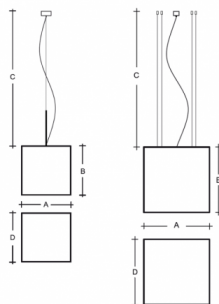

IZAR C ZL1.IC.K2.150.91Y

Typ: závěsné svítidlo

Stínítko: akrylátové sklo

Těleso svítidla: ocelový plech bíle lakovaný

Závěs: lankový s transparentním kabelem

W	K	Světelný tok modulu lm	Světelný tok svítidla lm	A	B	C	D	DALI 2	☺	☺	☺	☺	☺	☺
9,6	4000	1295	1070	150	150	2000	150	-	-	P*	-	R*	D*	1300

Světelný tok svítidla: 1070 lm

A: 150 mm

B: 150 mm

C: 2000 mm

D: 150 mm

Dali 2: Dostupné

Pohybový senzor: Dostupné

Nouzový modul: Dostupné na poptávku