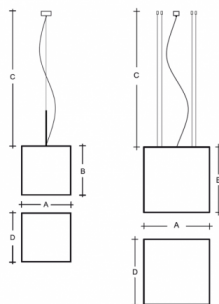

IZAR C ZL1.IC.K1.150.91Y

**Typ:** závěsné svítidlo

**Stínítko:** akrylátové sklo

**Těleso svítidla:** ocelový plech bíle lakovaný

**Závěs:** lankový s transparentním kabelem

W	K	Světelný tok modulu lm	Světelný tok svítidla lm	A	B	C	D	DALI 2	☺	☺	☺	☺	☺	☺
9,6	3000	1237	1022	150	150	2000	150	-	-	P*	-	R*	D*	1300

**Světelný tok svítidla:** 1022 lm

**A:** 150 mm

**B:** 150 mm

**C:** 2000 mm

**D:** 150 mm

**Dali 2:** Dostupné

**Pohybový senzor:** Dostupné

**Nouzový modul:** Dostupné na poptávku