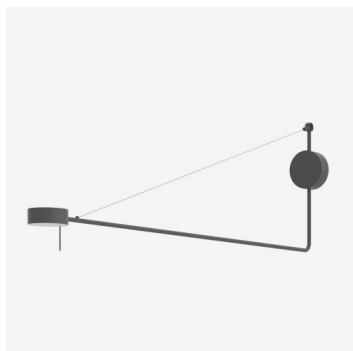

OMNIA SR1.K2.O2.XY

**Typ:** nástěnné svítidlo

**Stínítko:** akrylátové sklo

**Kovové části:** ocelový plech lakovaný RAL 9003 (.60), RAL 9005 (.61) nebo RAL 7016 (.62)

**Závěs:** lankový

W	K	Světelný tok modulu lm	Světelný tok svítidla lm	A	B	C	DALI 1	DALI 2	GORR	Person	Door	Bluetooth	Manual	Person
9,6	4000	1295	1005	1505	140	495	-	M	-	-	-	-	-	4000

**B:** 140 mm

**C:** 495 mm

**Dali 1:** Nedostupné

**Dali 2:** Dostupné

**Koridor funkce:** Nedostupné

**Pohybový senzor:** Nedostupné

**Nouzový modul:** Nedostupné

**Bluetooth ovládání:** Nedostupné

**Track systém:** Nedostupné

**Hmotnost:** 4000 g

Lucis SR1.K2.O2.X OMNIA LED / LDC (Polar)

Luminaire: Lucis SR1.K2.O2.X OMNIA LED  
Lamps: 1 x LED G5