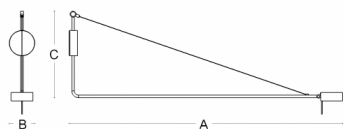

OMNIA SR1.K2.O2.XY

**Typ:** nástěnné svítidlo

**Stínítko:** akrylátové sklo

**Kovové části:** ocelový plech lakovaný RAL 9003 (.60), RAL 9005 (.61) nebo RAL 7016 (.62)

**Závěs:** lankový

W	K	Světelný tok modulu lm	Světelný tok svítidla lm	A	B	C	DALI 1	DALI 2	GORR	Person	Door	Bluetooth	Manual	Person
9,6	4000	1295	1005	1505	140	495	-	M	-	-	-	-	-	4000

**B:** 140 mm

**C:** 495 mm

**Dali 1:** Nedostupné

**Dali 2:** Dostupné

**Koridor funkce:** Nedostupné

**Pohybový senzor:** Nedostupné

**Nouzový modul:** Nedostupné

**Bluetooth ovládání:** Nedostupné