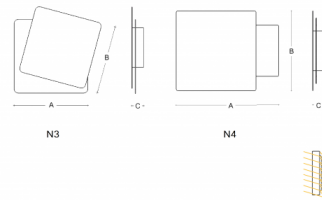

GLOU N4.K2.31Y

Type: luminaire mural

Les pièces métalliques: acier laqué RAL 9003, combinaison (.31) et (.60)

W	K	Module luminous flux lm	Luminaire luminous flux lm	A	B	C	DALI 2	Emergency	Fire	Bluetooth	Track system	Weight
19,1	4000	2491	1514	360	280	42	M	-	-	Q*	-	2200

B: 280 mm

C: 42 mm

Dali 2: Disponible

Capteur de mouvement: Non disponible

Module d'urgence: Non disponible

Contrôle Bluetooth: Disponible sur demande

Track system: Non disponible

Sádrokarton: Non disponible