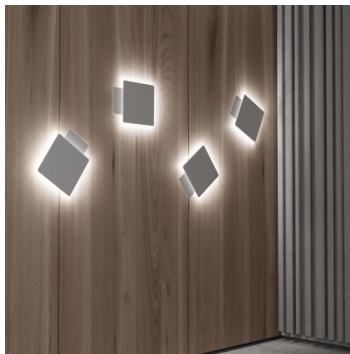

GLOU N4.K2.31Y

Type: luminaire mural

Les pièces métalliques: acier laqué RAL 9003, combinaison (.31) et (.60)

W	K	Module luminous flux lm	Luminaire luminous flux lm	A	B	C	DALI 2	Emergency	Fire	Bluetooth	Track system	Weight
19,1	4000	2491	1514	360	280	42	M	-	-	Q*	-	2200