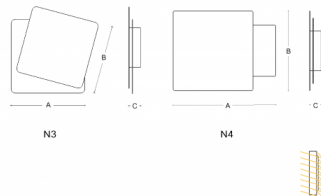

GLOU N4.K2.31Y

Typ: nástěnné svítidlo

Kovové části: ocelový plech lakovaný RAL 9003, kombinace (.31) a (.60)