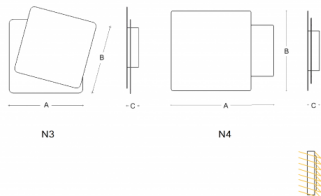

GLOU N4.K1.31Y

Type: luminaire mural

Les pièces métalliques: acier laqué RAL 9003, combinaison (.31) et (.60)