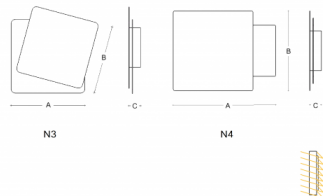

GLOU N4.K1.31Y

Typ: nástěnné svítidlo

Kovové části: ocelový plech lakovaný RAL 9003, kombinace (.31) a (.60)