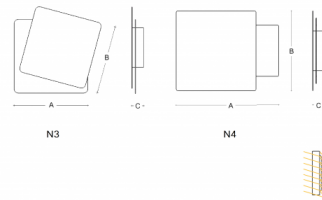

GLOU N3.K2.31Y

Type: luminaire mural

Les pièces métalliques: acier laqué RAL 9003, combinaison (.31) et (.60)