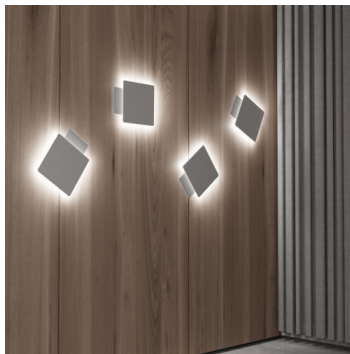

GLOU N3.K2.31Y

Type: luminaire mural

Les pièces métalliques: acier laqué RAL 9003, combinaison (.31) et (.60)