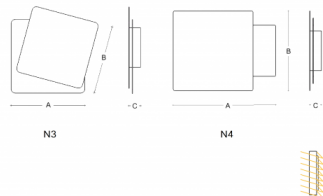

GLOU N3.K2.31Y

Typ: nástěnné svítidlo

Kovové části: ocelový plech lakovaný RAL 9003, kombinace (.31) a (.60)