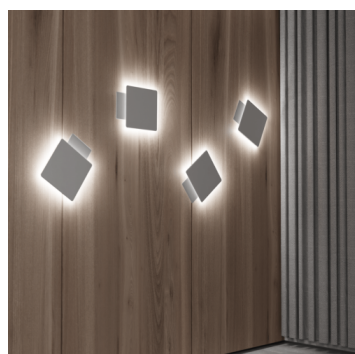

GLOU N3.K1.31Y

Typ: nástěnné svítidlo

Kovové části: ocelový plech lakovaný RAL 9003, kombinace (.31) a (.60)