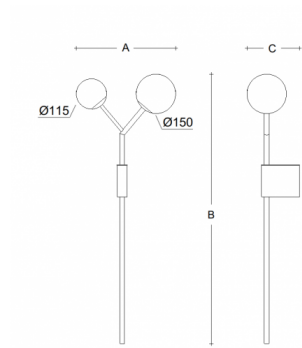

**Typ:** nástěnné svítidlo

**Stínítko:** bílé ručně fukané trojvrstvé sklo opál mat

**Kovové části:** ocelový plech lakovaný RAL 9003 (.60) nebo RAL 9005 (.61)

W	K	Světelný tok modulu lm	Světelný tok svítidla lm	A	B	C	DALI 2	IK01	IK08	Bluetooth	Track systém	Hmotnost
10,1	3000	1348	1132	380	1025	200	M	-	-	-	-	3000

**Světelný tok svítidla:** 1132 lm

**A:** 380 mm

**B:** 1025 mm

**C:** 200 mm

**Dali 2:** Dostupné

**Pohybový senzor:** Nedostupné

**Nouzový modul:** Nedostupné

**Bluetooth ovládání:** Nedostupné

**Track systém:** Nedostupné

**Zavěšení do sádkartonu:** Nedostupné

**Hmotnost:** 3000 g