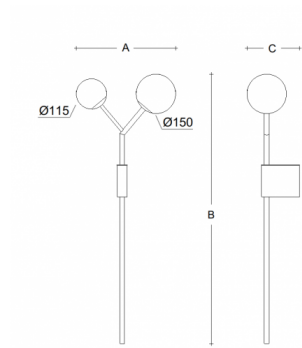

Typ: nástěnné svítidlo

Stínítko: bílé ručně fukané trojvrstvé sklo opál mat

Kovové části: ocelový plech lakovaný RAL 9003 (.60) nebo RAL 9005 (.61)

W	K	Světelný tok modulu lm	Světelný tok svítidla lm	A	B	C	DALI 2	IK01	IK02	Bluetooth	Track systém	Hmotnost
10,1	3000	1348	1132	380	1025	200	M	-	-	-	-	3000

Světelný tok svítidla: 1132 lm

A: 380 mm

B: 1025 mm

C: 200 mm

Dali 2: Dostupné

Pohybový senzor: Nedostupné

Nouzový modul: Nedostupné

Bluetooth ovládání: Nedostupné

Track systém: Nedostupné

Zavěšení do sádkartonu: Nedostupné

Hmotnost: 3000 g