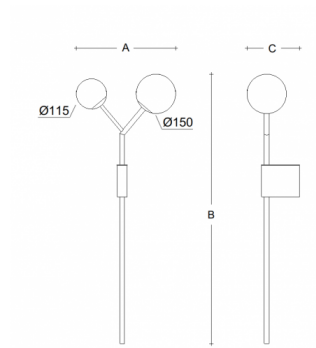

ZED SR.11.Z.X

**Type:** luminaire mural

**Abat-jour:** verre blanc, soufflé de manière artisanale, à trois couches, satin opale mat

**Les pièces métalliques:** acier laqué RAL 9003 (.60) ou RAL 9005 (.61)

		A	B	C			
G9	1x33W + 1x48W	380	1025	200	-	-	3000

**Tension:** 230V

**IK code:** IK01

**Douille:** G9

**Lampe:** 1x33W + 1x48W

**A:** 380 mm

**B:** 1025 mm

**C:** 200 mm

**Capteur de mouvement:** Non disponible

**Track system:** Non disponible

**Poids:** 3000 g