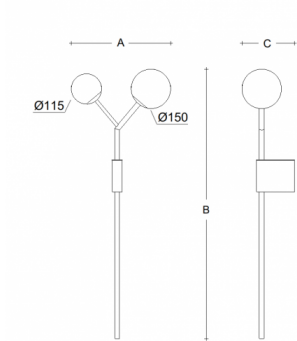

ZED SR.11.Z.X

**Typ:** Wandleuchte

**Lampenschirm:** weißes, mundgeblasenes, dreischichtiges Opalglas seidenmatt

**Metallteile:** lackiertes Stahlblech RAL 9003 (.60) oder RAL 9005 (.61)

		A	B	C			
G9	1x33W + 1x48W	380	1025	200	-	-	3000

**Spannung:** 230V

**IK Code:** IK01

**Fassung:** G9

**Leuchtmittel:** 1x33W + 1x48W

**A:** 380 mm

**B:** 1025 mm

**C:** 200 mm

**Bewegungsmelder:** Nicht Verfügbar

**Track-System:** Nicht Verfügbar

**Gewicht:** 3000 g