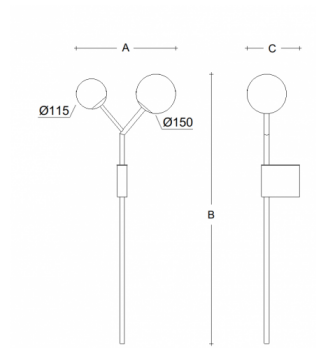

ZED SR.11.Z.X

Typ: nástěnné svítidlo

Stínítko: bílé ručně fukané trojvrstvé sklo opál mat

Kovové části: ocelový plech lakovaný RAL 9003 (.60) nebo RAL 9005 (.61)

		A	B	C			
G9	1x33W + 1x48W	380	1025	200	-	-	3000

Napětí: 230V

IK kód: IK01

Patice: G9

Světelný zdroj: 1x33W + 1x48W

A: 380 mm

B: 1025 mm

C: 200 mm

Pohybový senzor: Nedostupné

Track systém: Nedostupné

Hmotnost: 3000 g