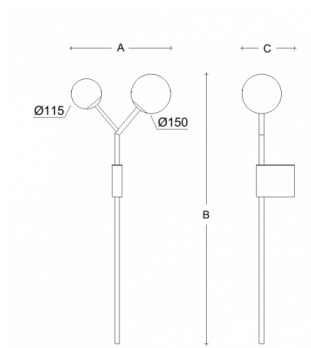

ZED SR.11.Z.X

**Typ:** nástěnné svítidlo

**Stínítko:** bílé ručně foukané trojvrstvé sklo opál mat

**Kovové části:** ocelový plech lakovaný RAL 9003 (.60) nebo RAL 9005 (.61)

		<b>A</b>	<b>B</b>	<b>C</b>			
G9	1x33W + 1x48W	380	1025	200	-	-	3000

**Napětí:** 230V

**IK kód:** IK01

**Patice:** G9

**Světelný zdroj:** 1x33W + 1x48W

**A:** 380 mm

**B:** 1025 mm

**C:** 200 mm

**Pohybový senzor:** Nedostupné

**Track systém:** Nedostupné

**Hmotnost:** 3000 g