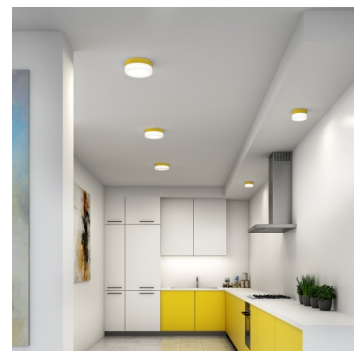

NOMIA BS44.K4.N44.XY

Type: luminaire de plafond et mural

Abat-jour: verre blanc, soufflé de manière artisanale, à trois couches, satin opale mat

Luminaire: aluminium en peint - RAL blanc 9003 (.31), RAL noir 7021 (.33), RAL jaune 1018 (.35), RAL Argento dorato (.70) ou RAL Or (.71)